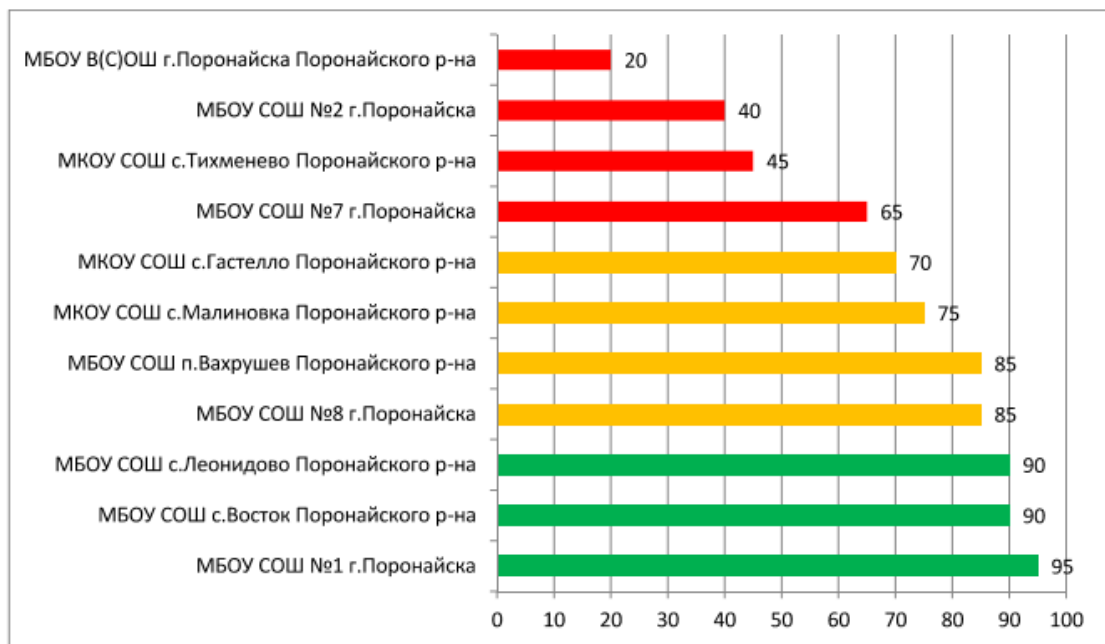

**Процент информационной наполненности СГО в ООО
МО Поронайский городской округ**

Процент наполненности СГО (распределение по Сахалинской области)

оцент информационной наполненности СГО в распределении по Сахалинской области может отличаться от процента информационной наполненности СГО в распределении по муниципальному образованию, т.к. значения некоторых лей сравниваются со значениями по всем школам региона, а не муниципалитета (так, показатели П9 и П10, тощие итоговую оценку, зависят от максимального количества обращений родителей/обучающихся к АИС СГО во млах региона).